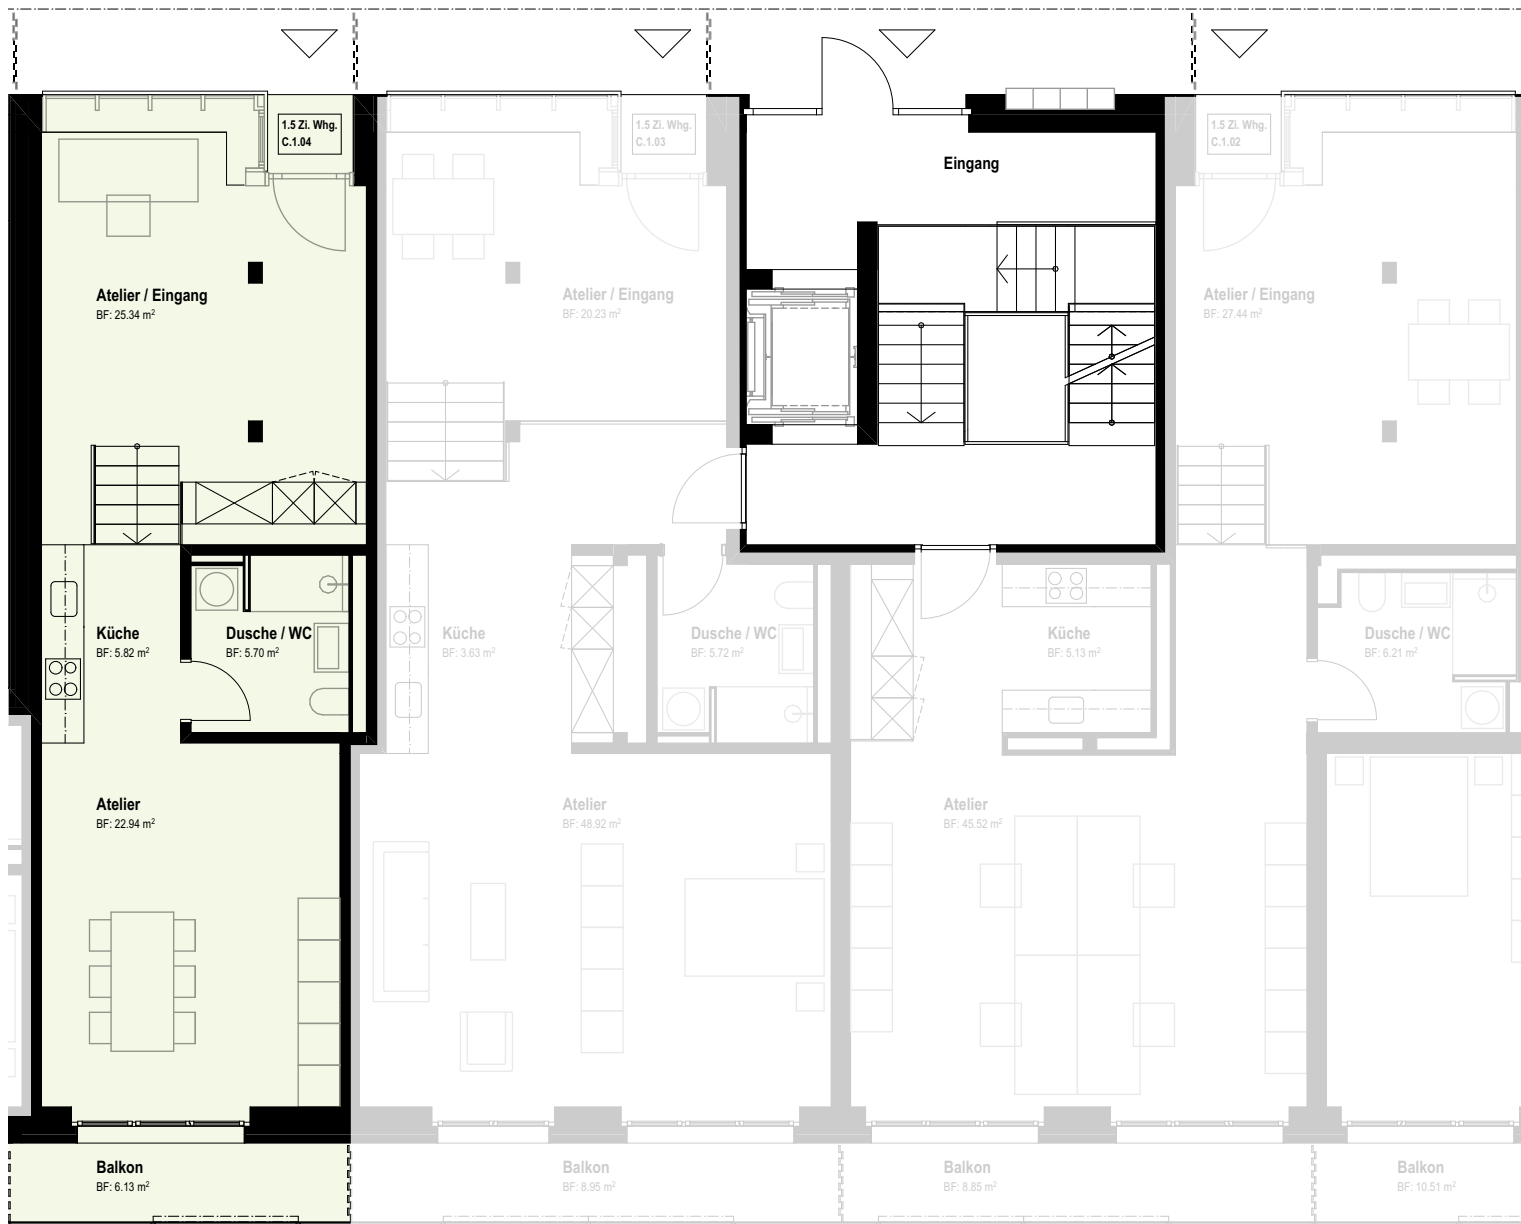

Wohnung C.1.04 1.5-Zimmer-Loft | 59.80 m²

Webseite
wohnen-am-bäch.li