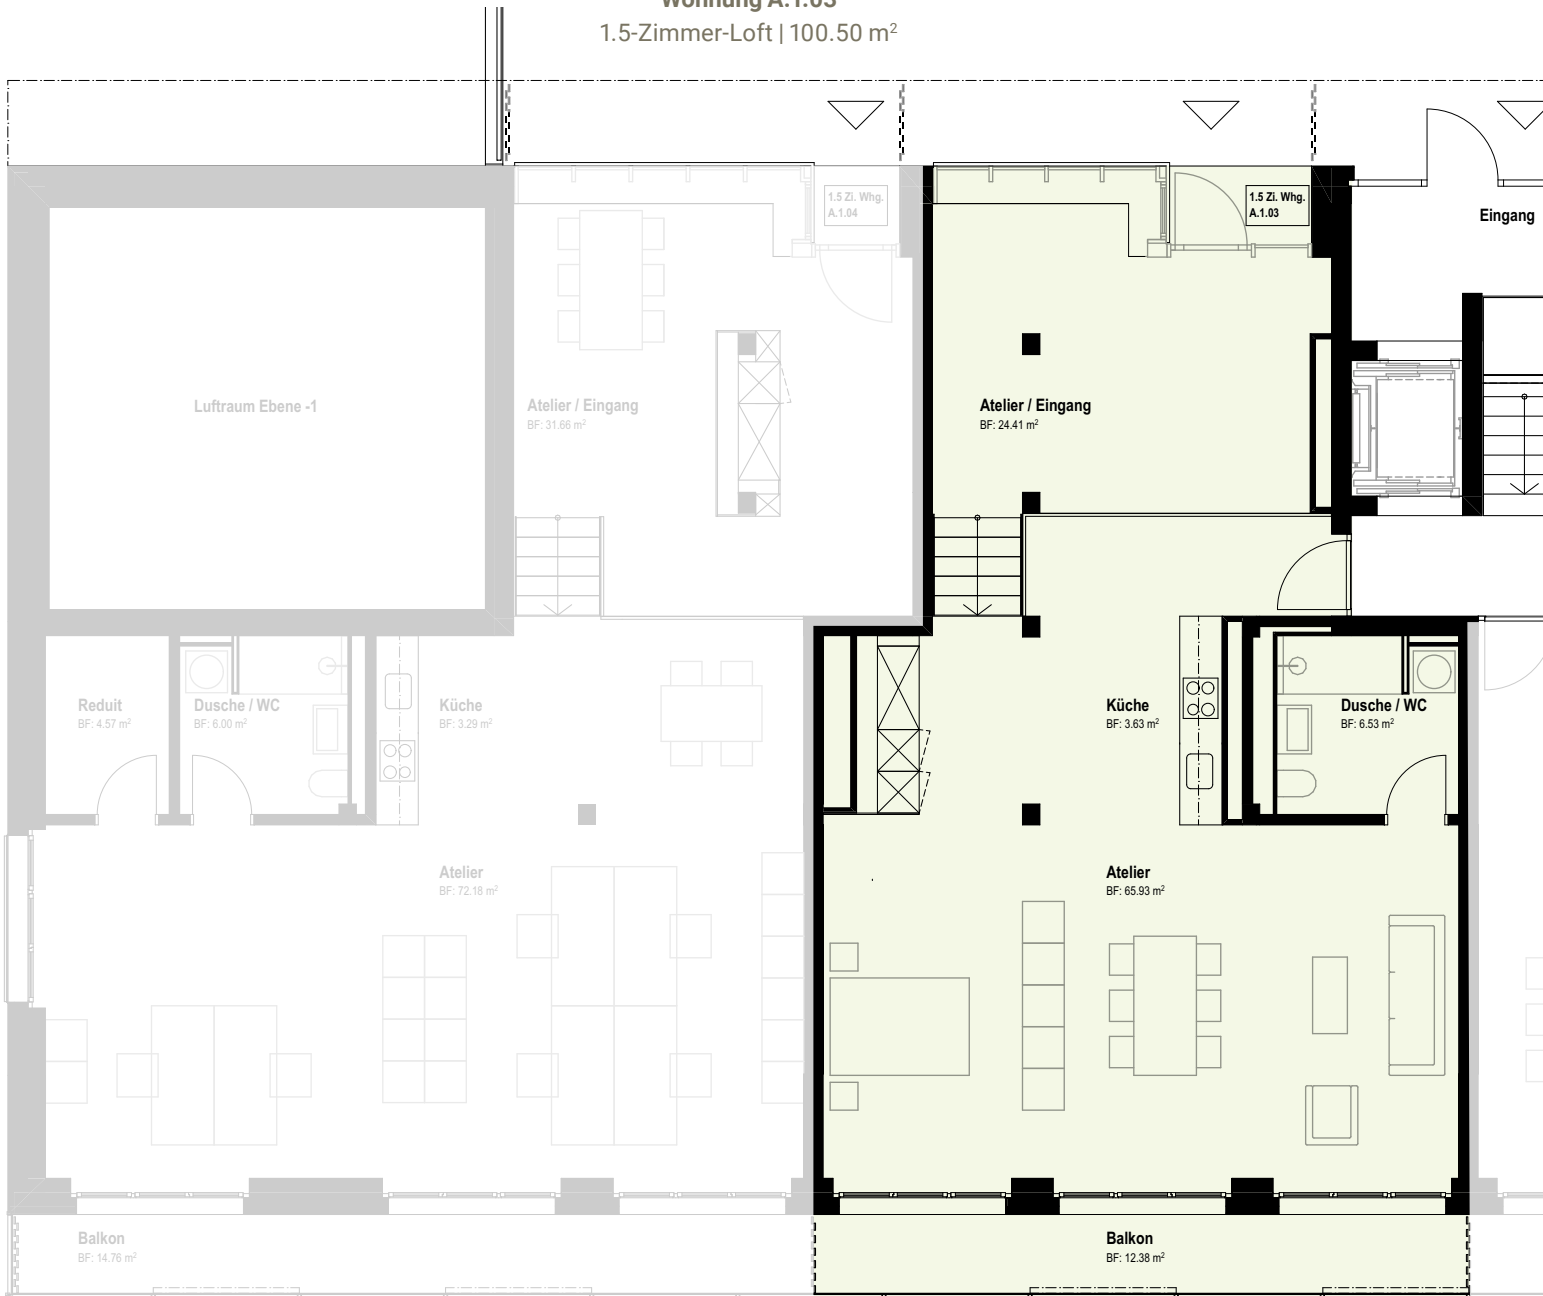

## Wohnung A.1.03 1.5-Zimmer-Loft | 100.50 m<sup>2</sup>

Webseite  
wohnen-am-bäch.li