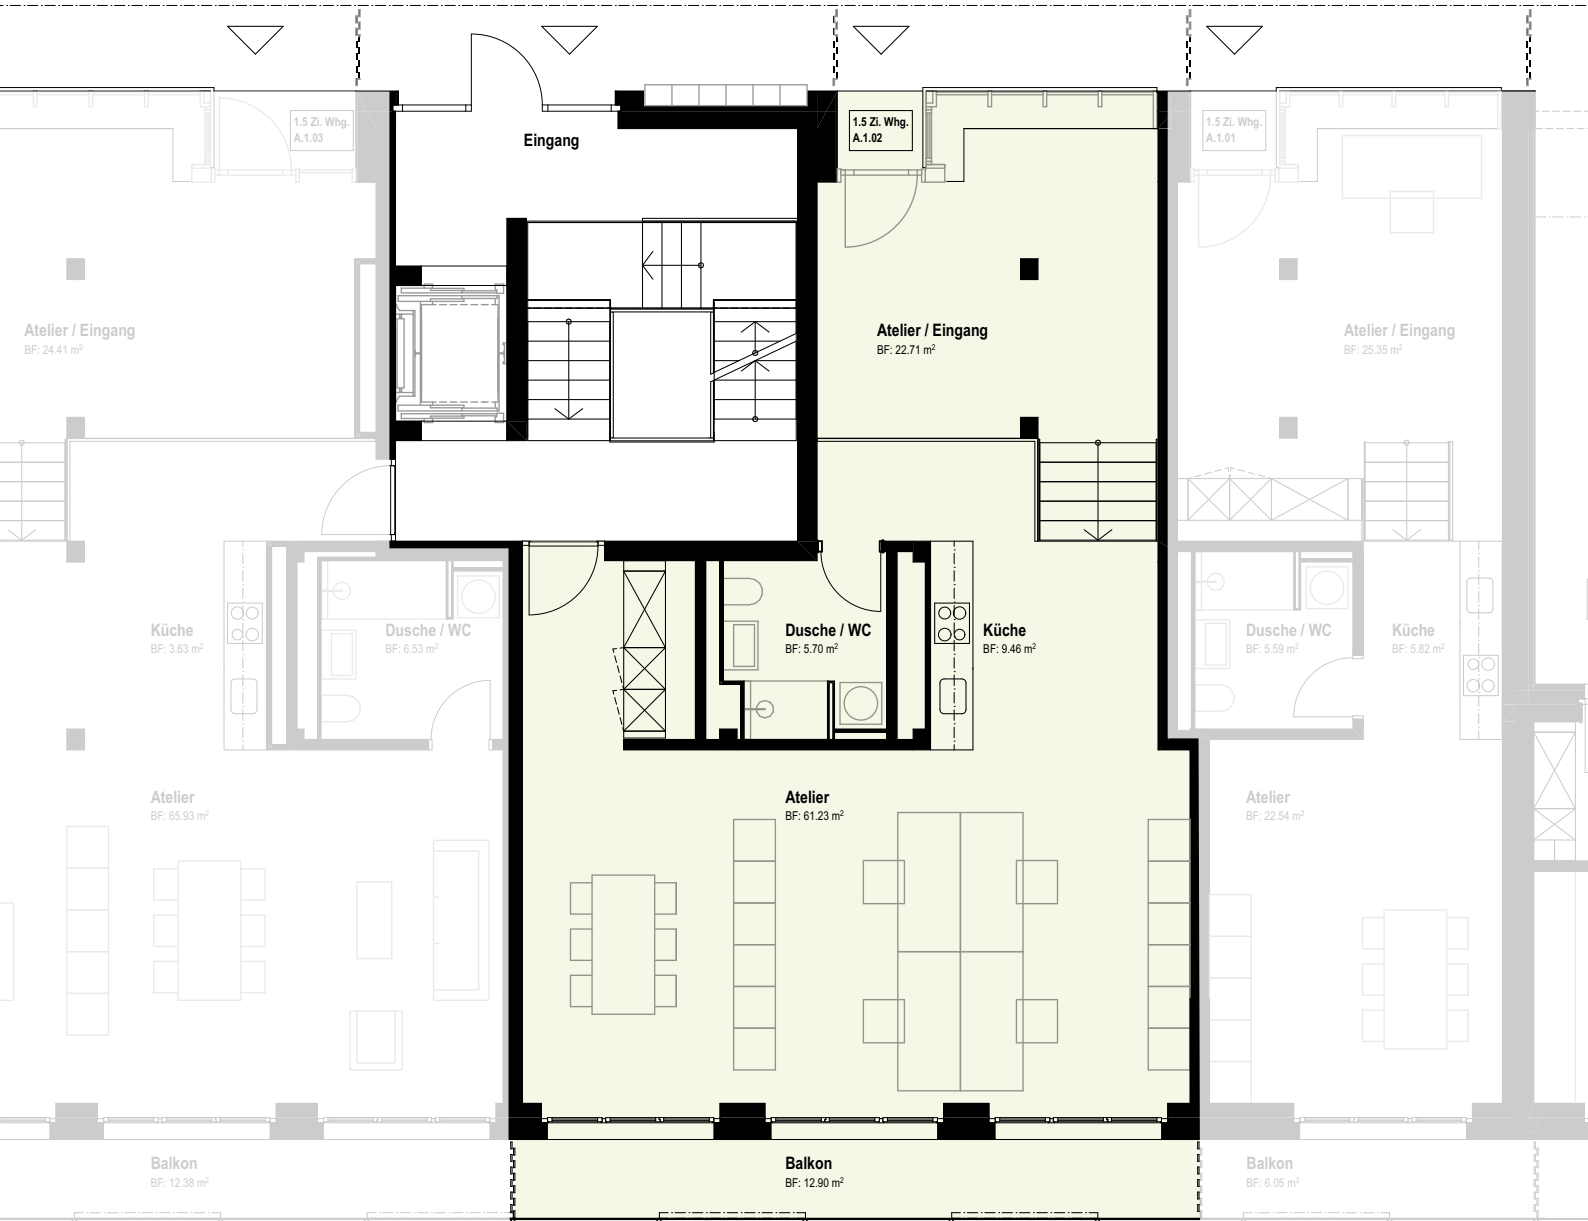

Wohnung A.1.02 1.5-Zimmer-Loft | 99.10 m²

Webseite
wohnen-am-bäch.li