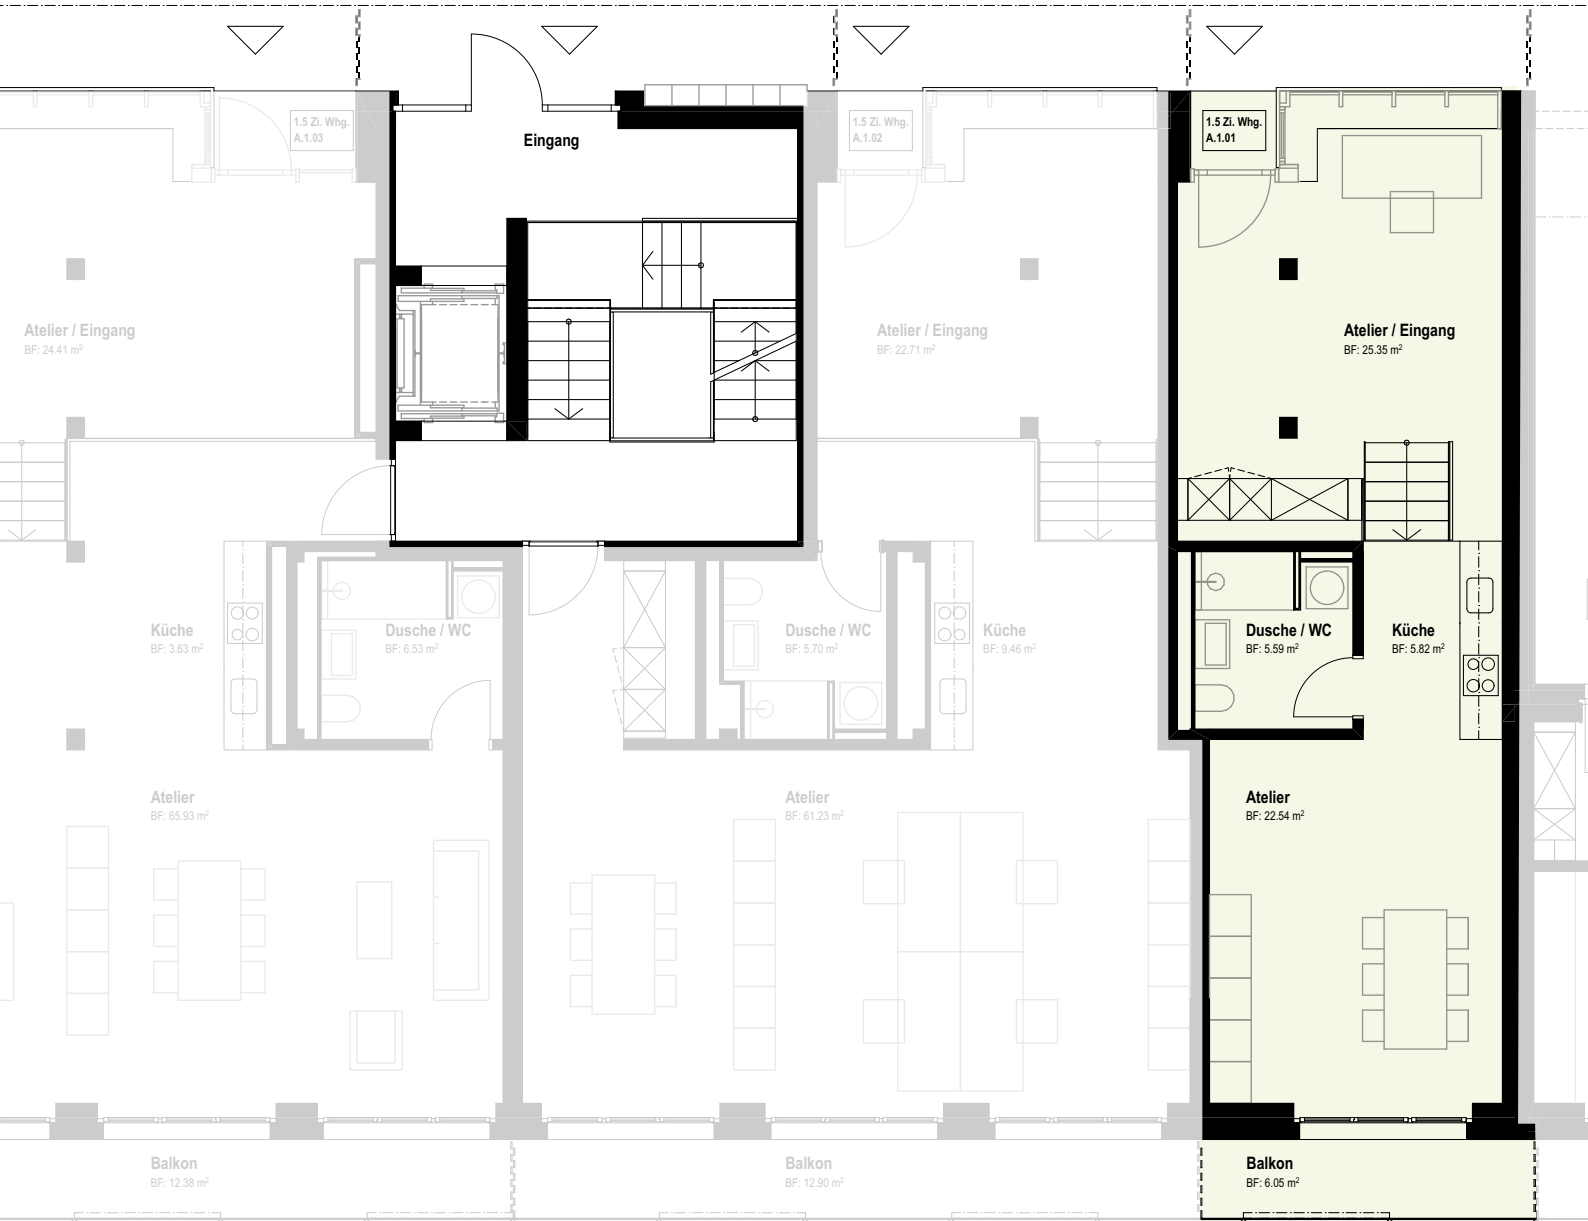

Wohnung A.1.01 1.5-Zimmer-Loft | 59.30 m²

Webseite
wohnen-am-bäch.li