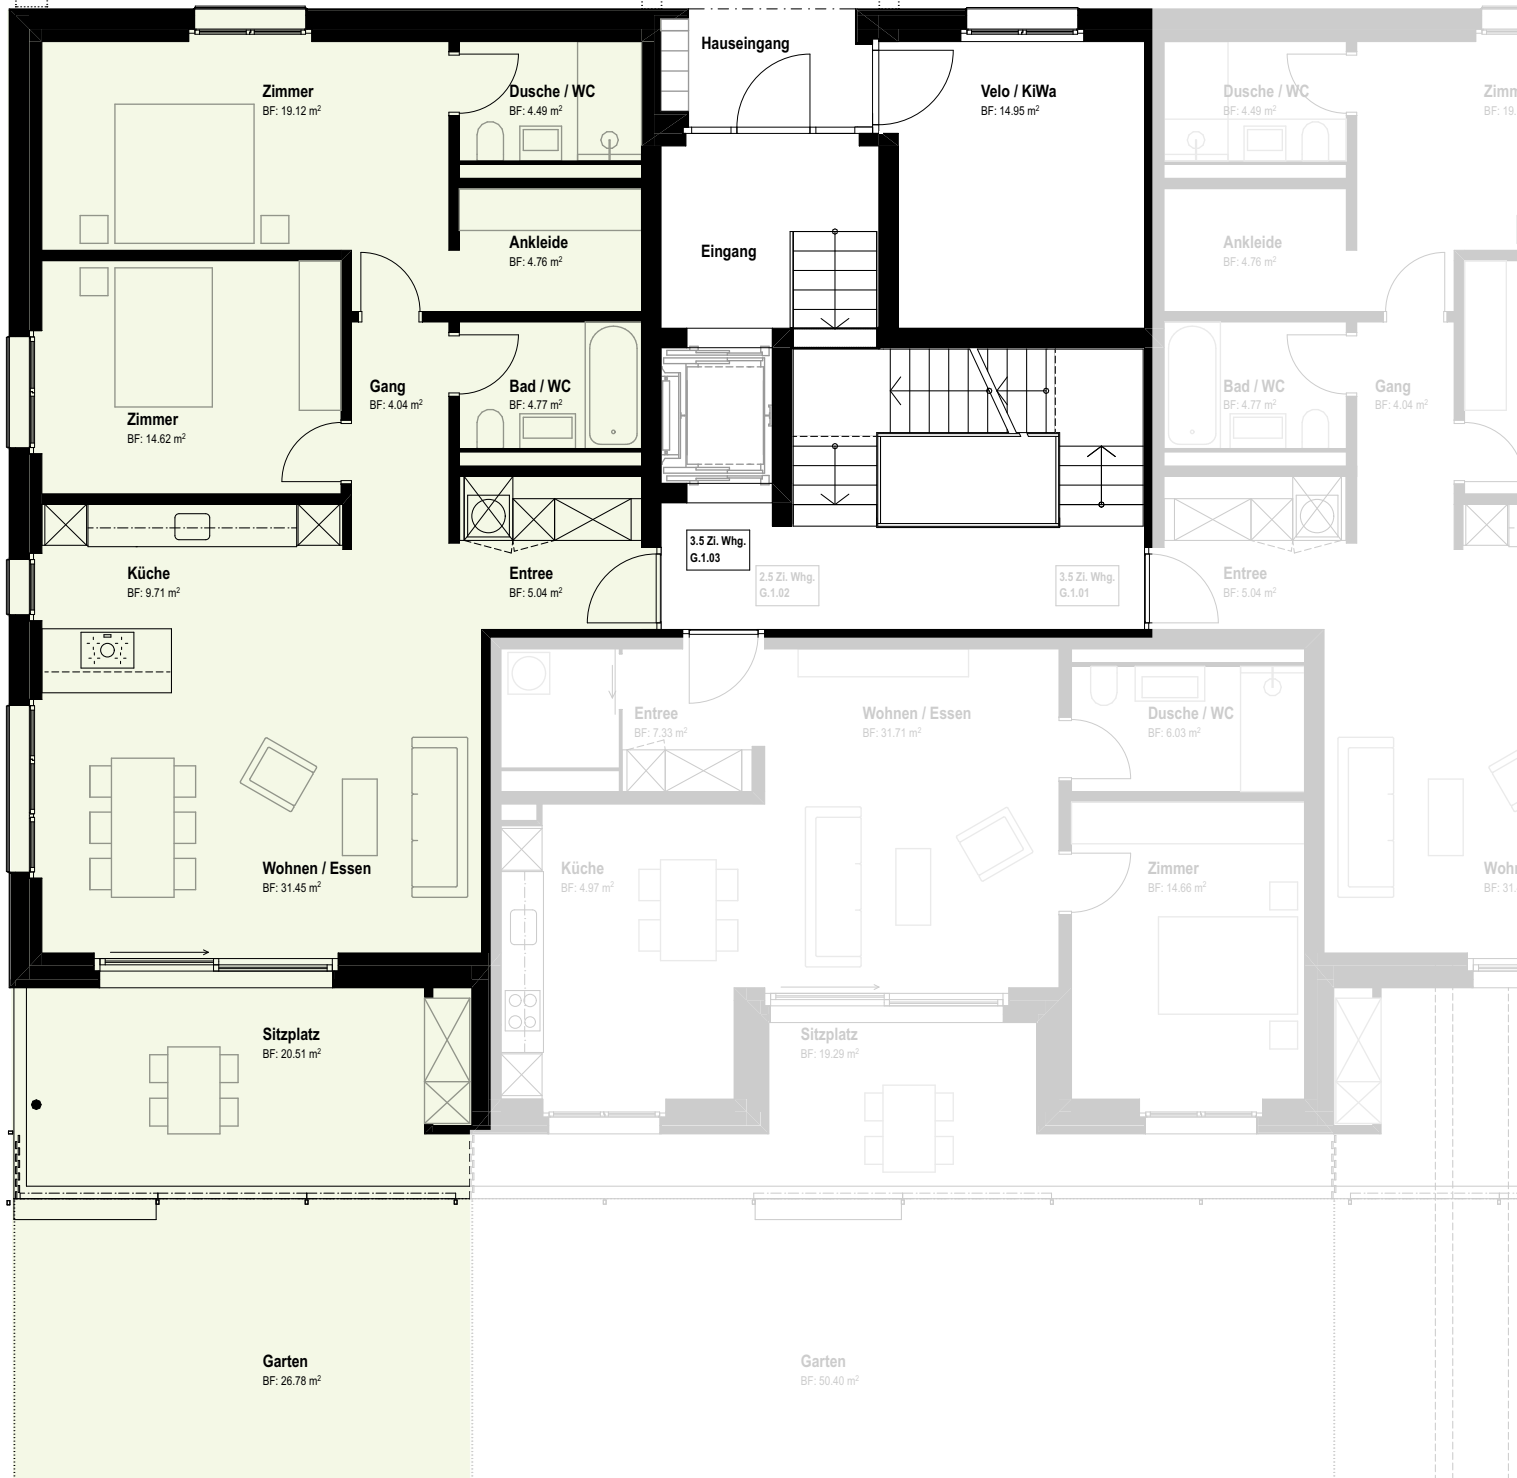

**Wohnung G.1.03**  
3.5-Zimmer-Wohnung | 98.00 m<sup>2</sup>

Webseite  
wohnen-am-bäch.li