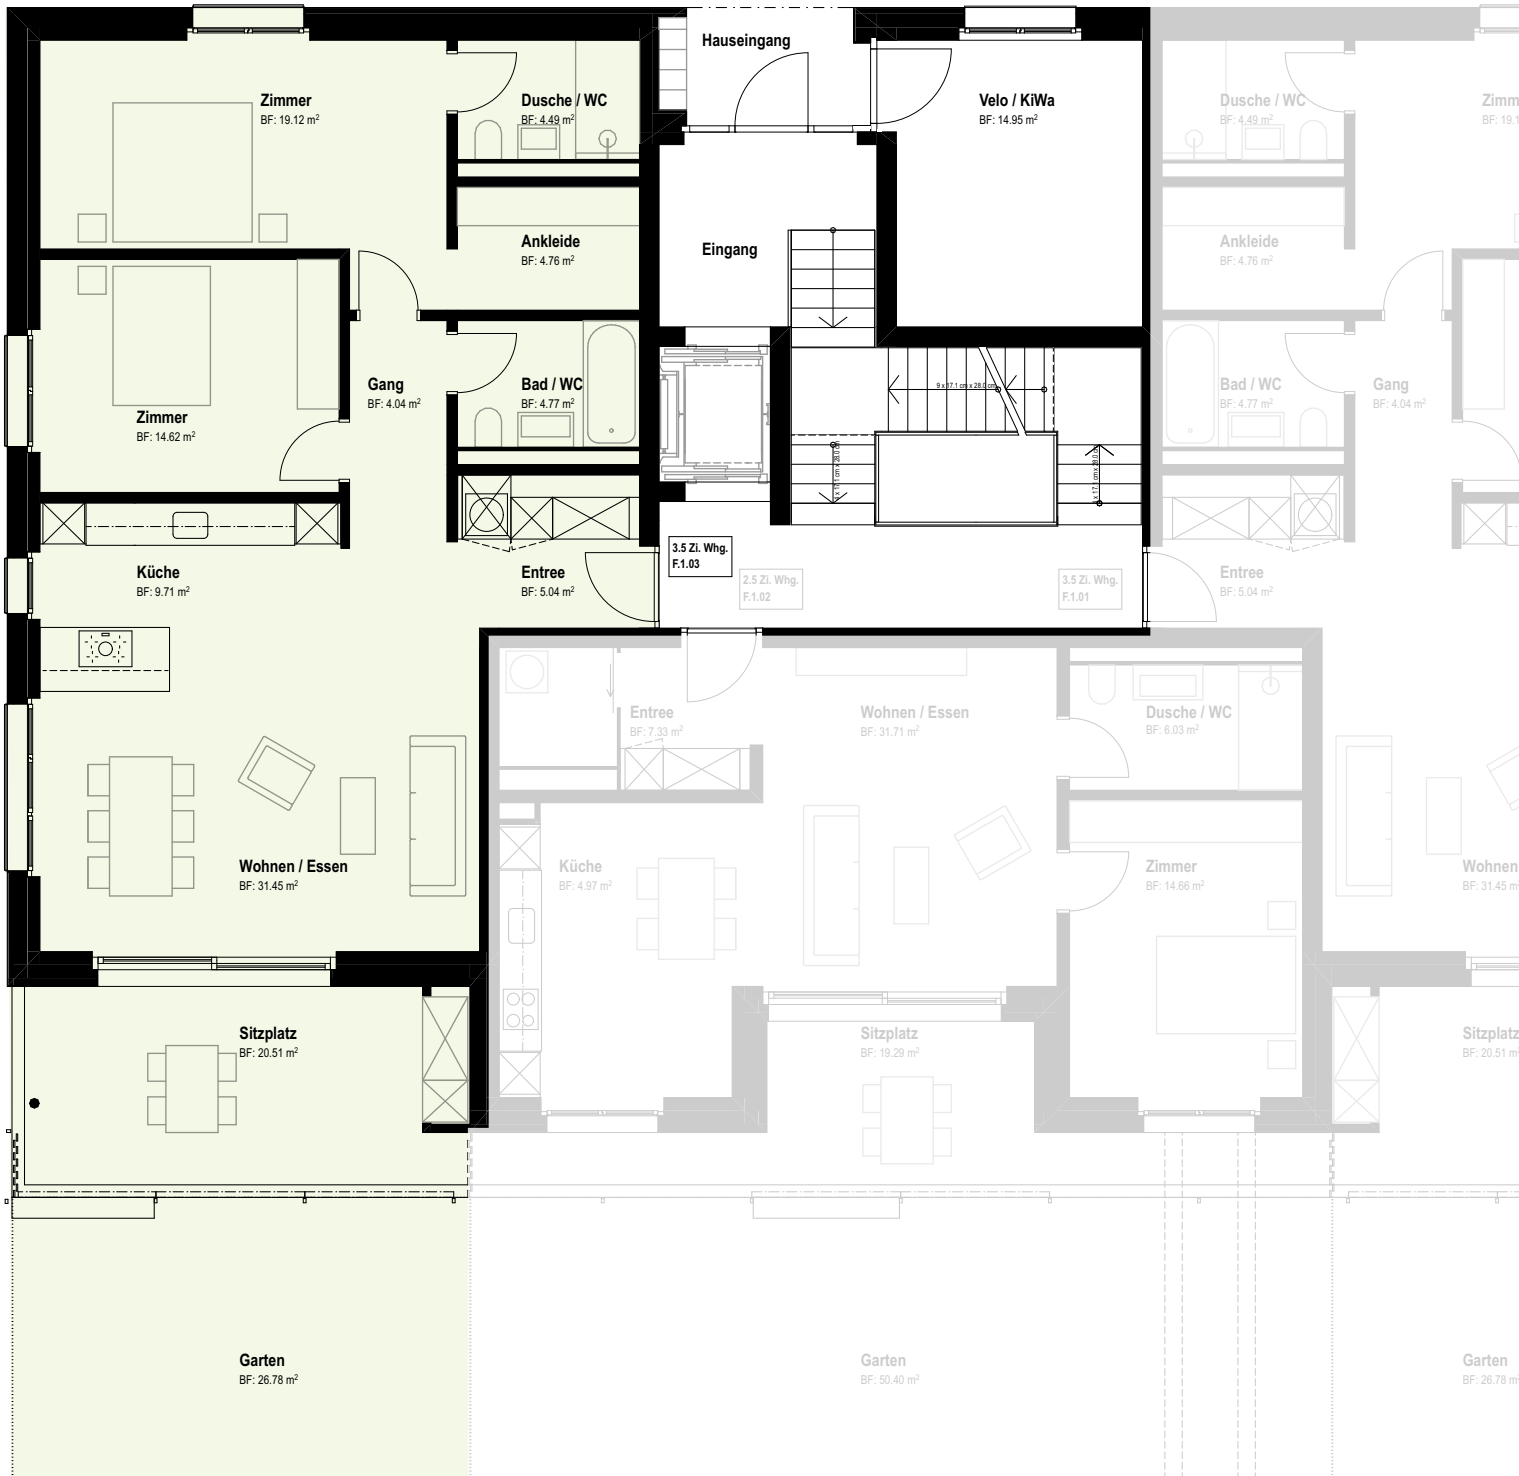

**Wohnung F.1.03**  
3.5-Zimmer-Wohnung | 98.00 m<sup>2</sup>

Webseite  
wohnen-am-bäch.li