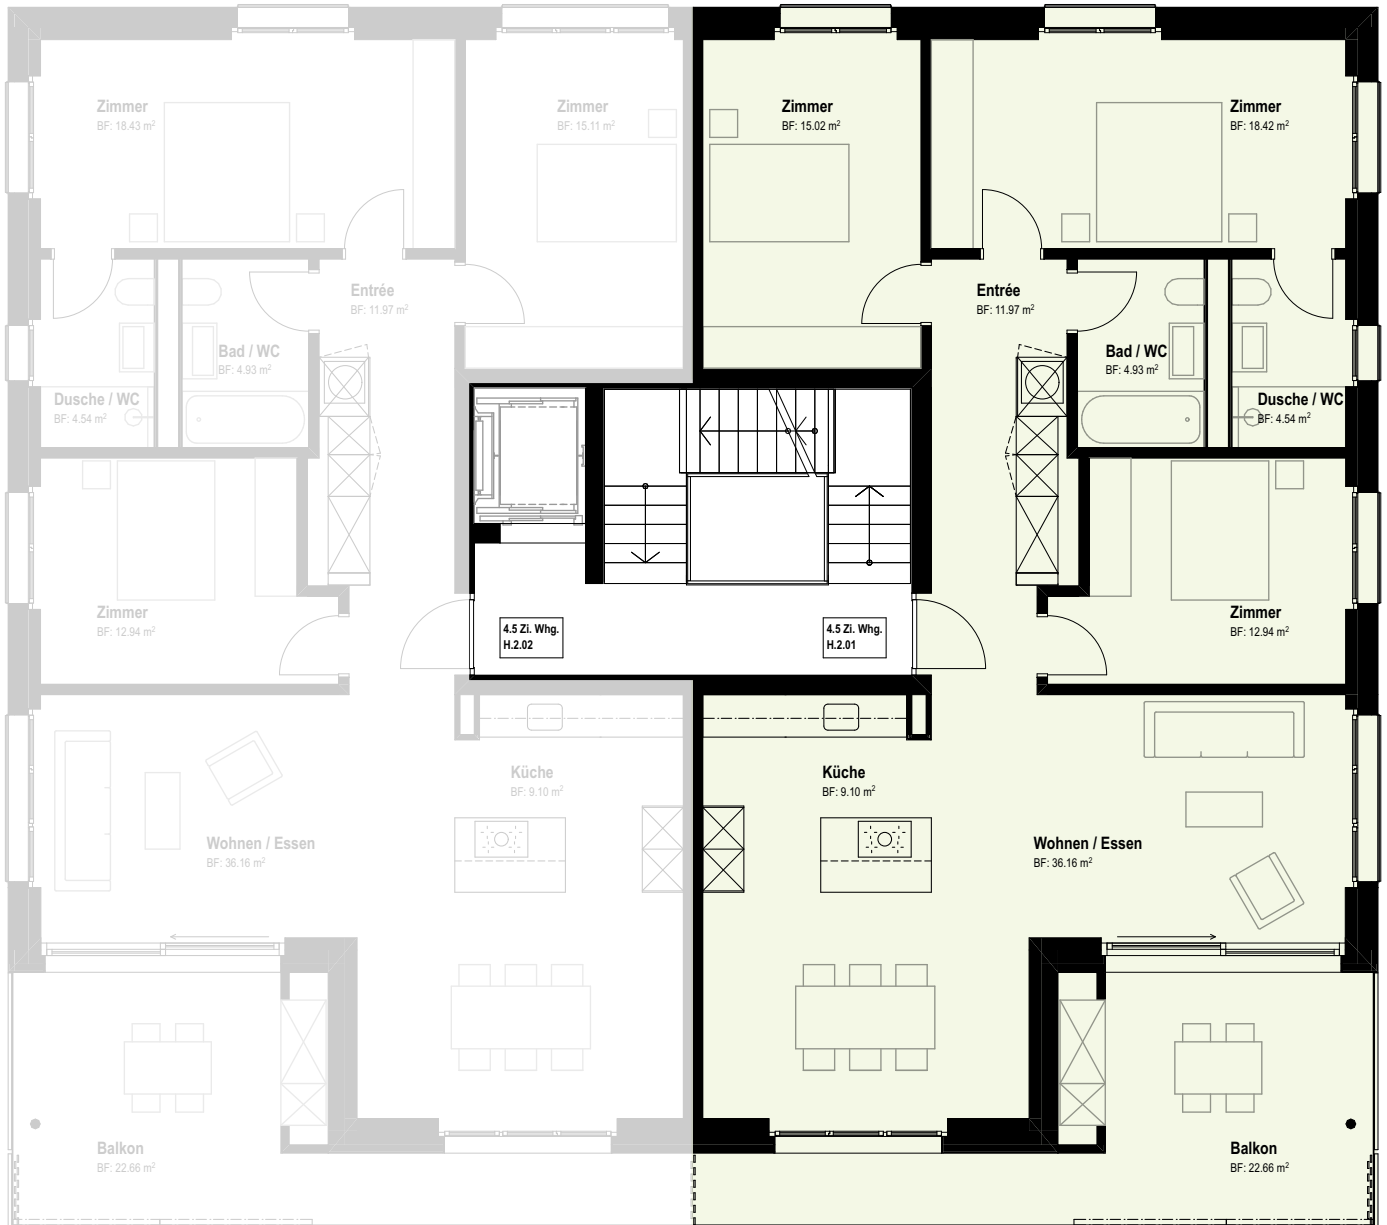

Wohnung H.2.01

4.5-Zimmer-Wohnung | 113.1 m²

Webseite
wohnen-am-bäch.li