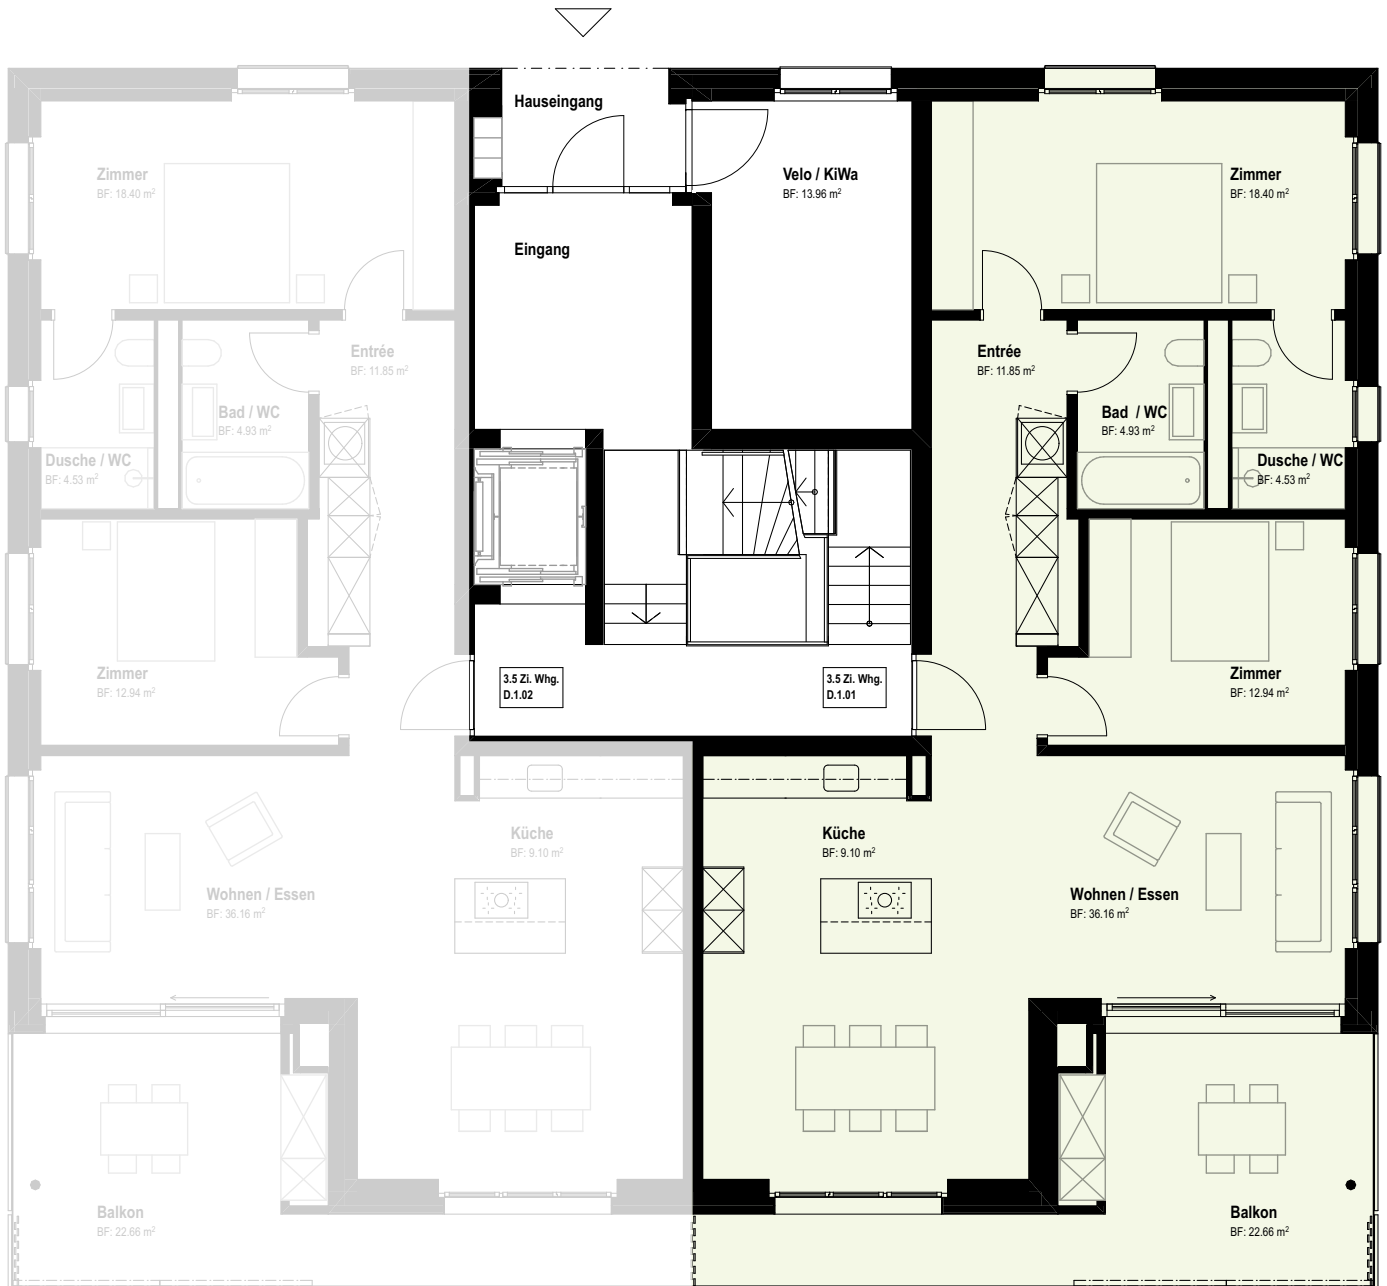

Wohnung D.1.01

3.5-Zimmer-Wohnung | 97.9 m²

Webseite
wohnen-am-bäch.li